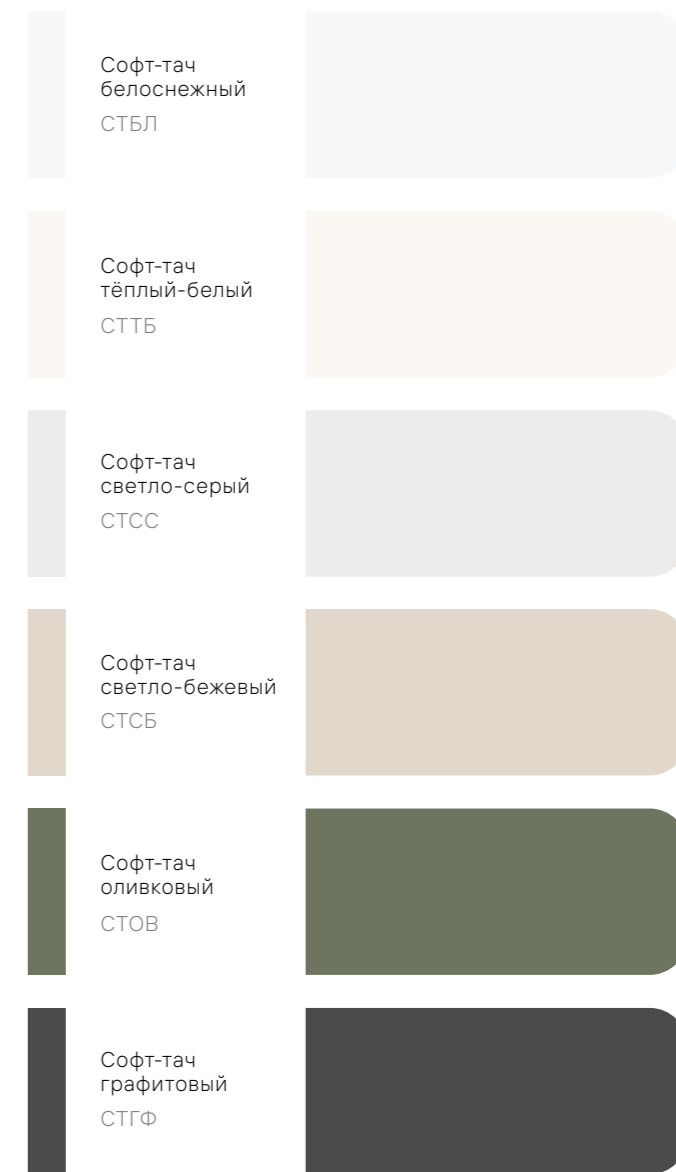

Модель : 4221

Отделка полотна и наличника:
Полипропилен,
Софт-тач белоснежный, СТБЛ

Вставка: Ламинатин,
Ванильный дуб, ВНД

полотна со вставкой

4221

4229

4223

4225

полотна с остеклением

4224

4226

полотна с молдингом

4207

4201

4203

4205

Высота полотна: 1900 - 2300 мм
 Ширина полотна: 600 - 950 мм
 Ширина: 450-550 мм на базе модели 0010
 Толщина: 40 мм
 Размерный шаг: 50 мм

ПОЛИПРОПИЛЕН

Полипропилен – декоративное искусственное покрытие с эффектом софт-тач.

Матовая бархатистая поверхность приятная на ощупь, на которой не остаётся отпечатков пальцев. Равномерный, глубокий цвет и идеально гладкая поверхность.

полотна со вставкой

4221

4229

4223

4225

полотна с остеклением